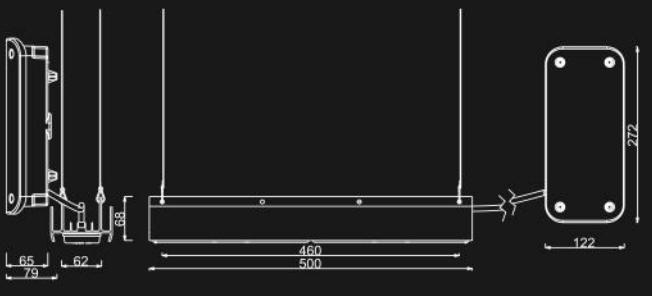

LUMINARIA HORTÍCOLA

HT-3002

**MÁXIMA
EFICIENCIA**
μmol/W

Características

- Drivers externos
- Potencia 62 W según el tipo de iluminación
- Chip Samsung L351
Drive PHILIPS Xitanium
Útil para espacios reducidos
- Hidroponia, cultivo en Racks
- Iluminación complementaria

Cuadrícula de medición 1m²

37	62	77	62	36
54	99	132	100	54
65	121	163	122	65
55	99	131	100	54
37	62	77	62	37

Altura de medición: 0.50m

Dimensiones

VEGE	126 μmol / s
FLORA	148 μmol / s

CARPA

☑ Iluminación
Complementaria

IP66

alu

-20°

50°